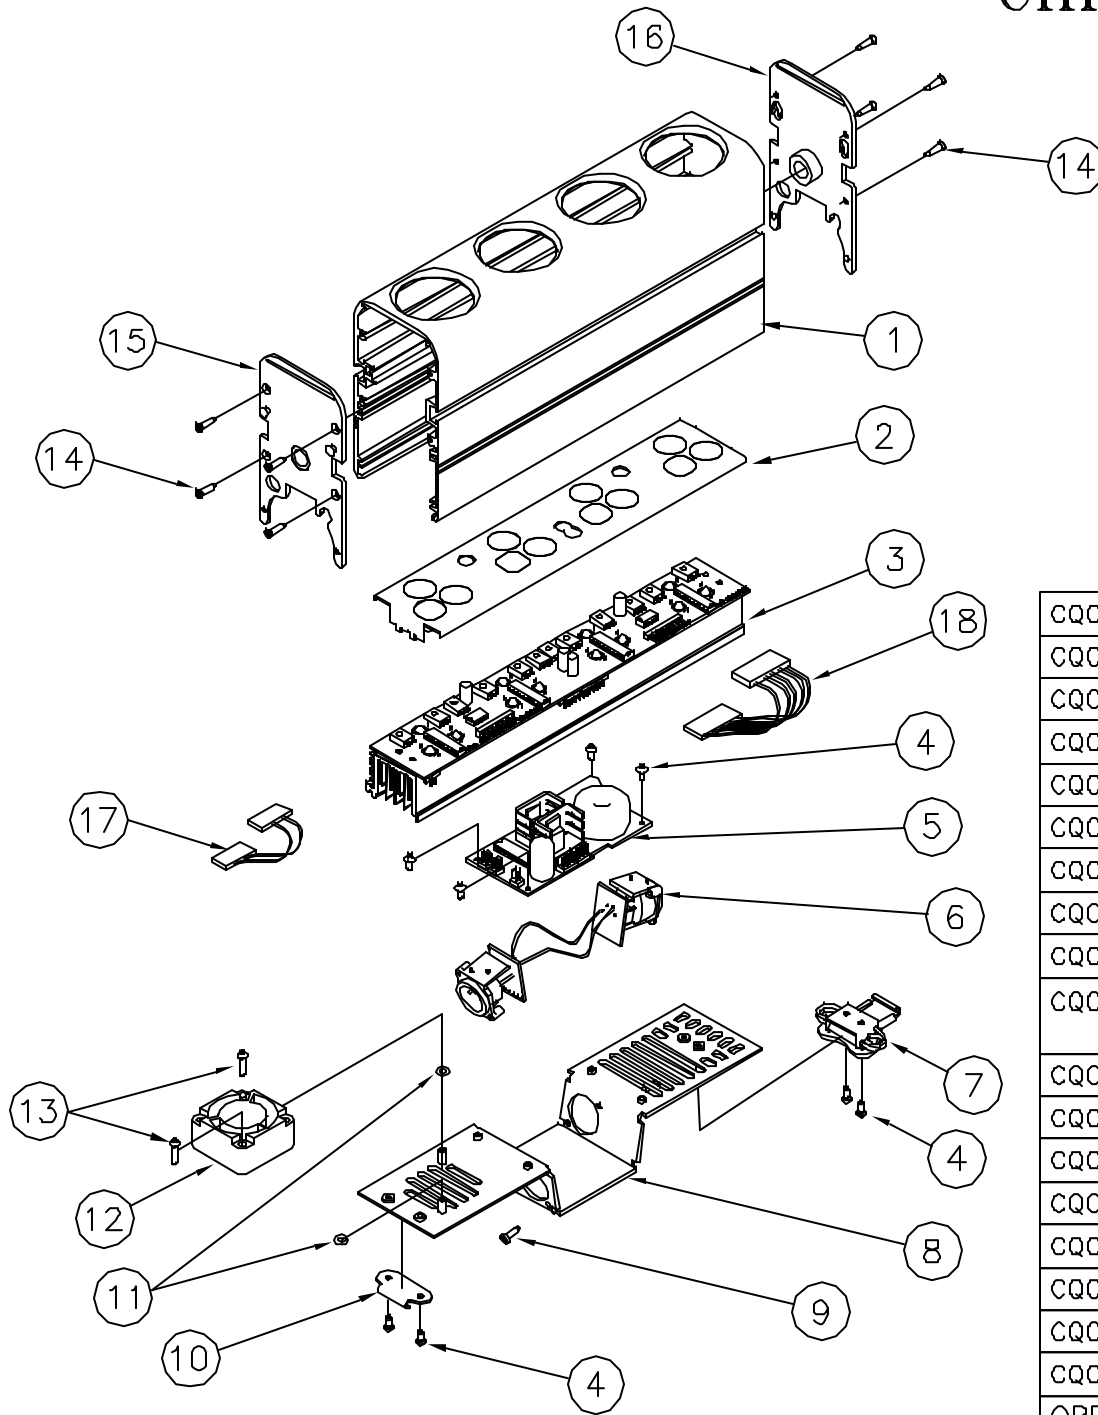

CHROMA-Q-COLOR BLOCK

CQCB4-18	8 WIRES HARNESS	100-0030	1
CQCB4-17	2 WIRES HARNESS	100-0029	1
CQCB4-16	PLATE END KEYHOLE	602-0031	1
CQCB4-15	PLATE END RIVET	602-0005	1
CQCB4-14	SCREW SELF TAP M3x8 BLK 602	900-0080	8
CQCB4-13	SCREW M3x12 PH PLPS BLK	900-0040	2
CQCB4-12	FAN ASSEMBLY 602	100-0028	1
CQCB4-11	ORING 5mm RUBBER BLK	900-0601	2
CQCB4-10	LATCH CATCH	900-1157	1
CQCB4-09	SCREW M3x10 PH PLPS BLK Plastite	900-0024	4
CQCB4-08	PLATE BACK EXTRUSION	602-0006	1
CQCB4-07	LATCH SMALL	900-1156	1
CQCB4-06	XLR IN-OUT COLOR BLOCK	602-0100	1
CQCB4-05	POWER SUPPLY	602-0012	1
CQCB4-04	SCREW M3x6 PH PLPS BLK	900-0017	8
CQCB4-03	OL LED BLOCK	602-0025	1
CQCB4-02	OL LENS PLATE	602-0024	1
CQCB4-01	CHANNEL 4U MACHINED	602-0015	1
ORDER #	DESCRIPTION	PART #	QTY

Parts List